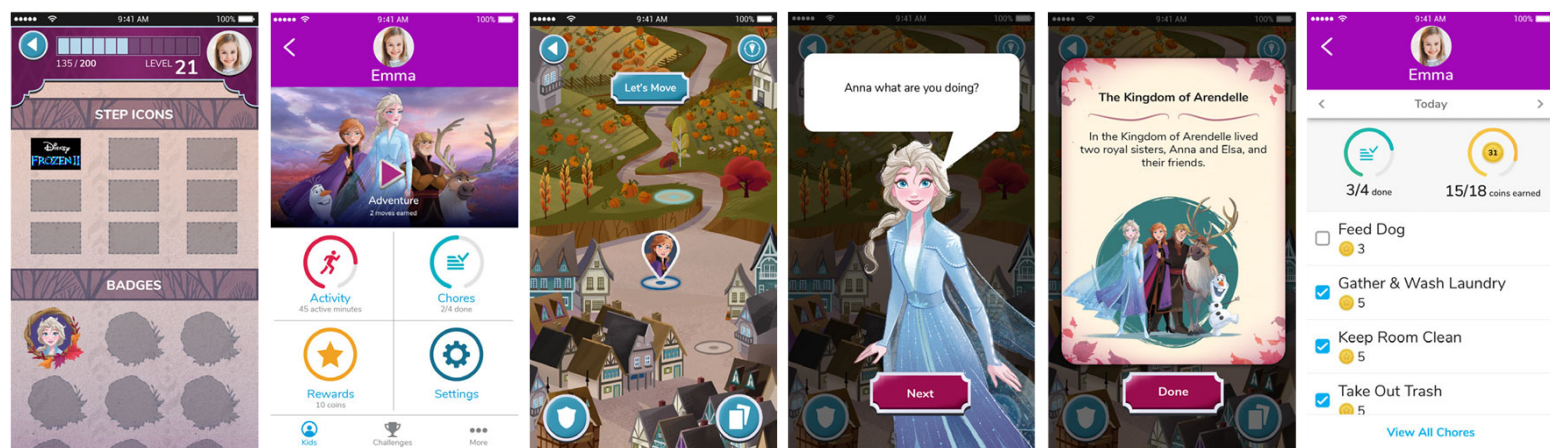

DISNEY FROZEN 2-TEMA APP-OPLEVELSE

Hver dag kan børnene opleve mere, mens de når deres daglige aktivitetsmål på 60 minutter. Med dig som hjælper kan dit barn skøjte med Anna og Elsa, undslippe en lavine med Olaf og rejse til fjerntliggende, frosne lande for at finde kilden til en mystisk stemme. Jo flere daglige aktivitetsmål, dit barn når, jo mere af historien kan de opleve.